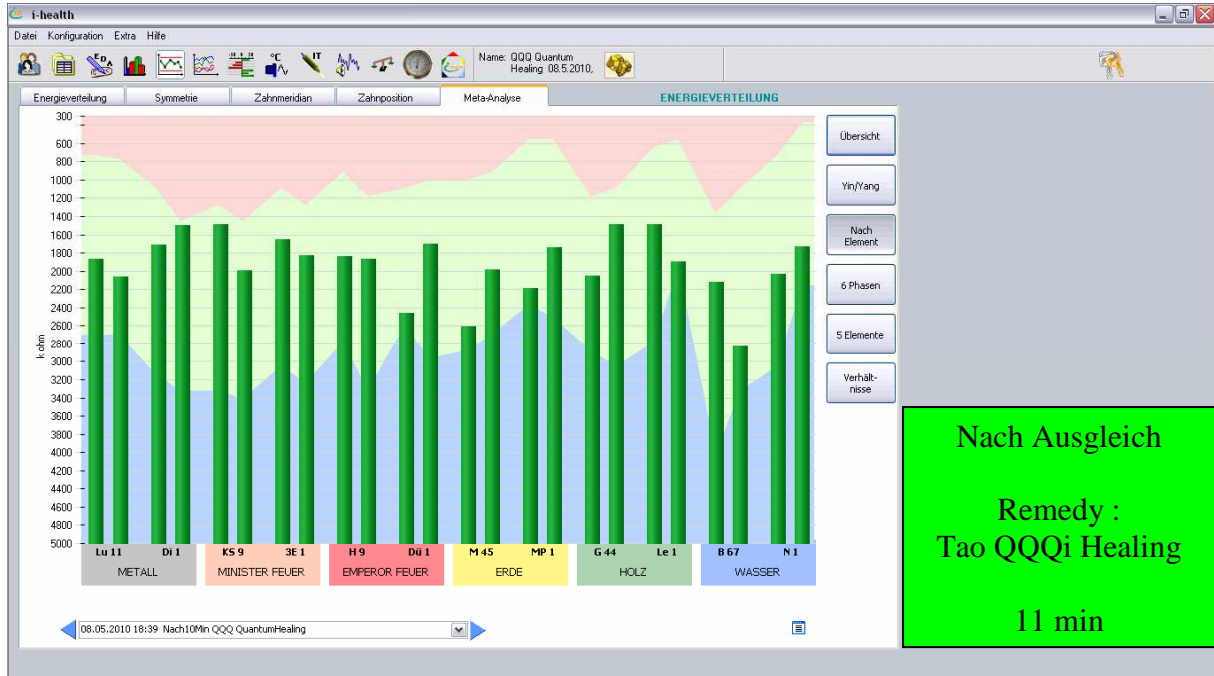

Energiesmessung mit dem i-health System: am 08.05.2010 Vor und Nach der Energieübertragung von Tao QQQi Healing