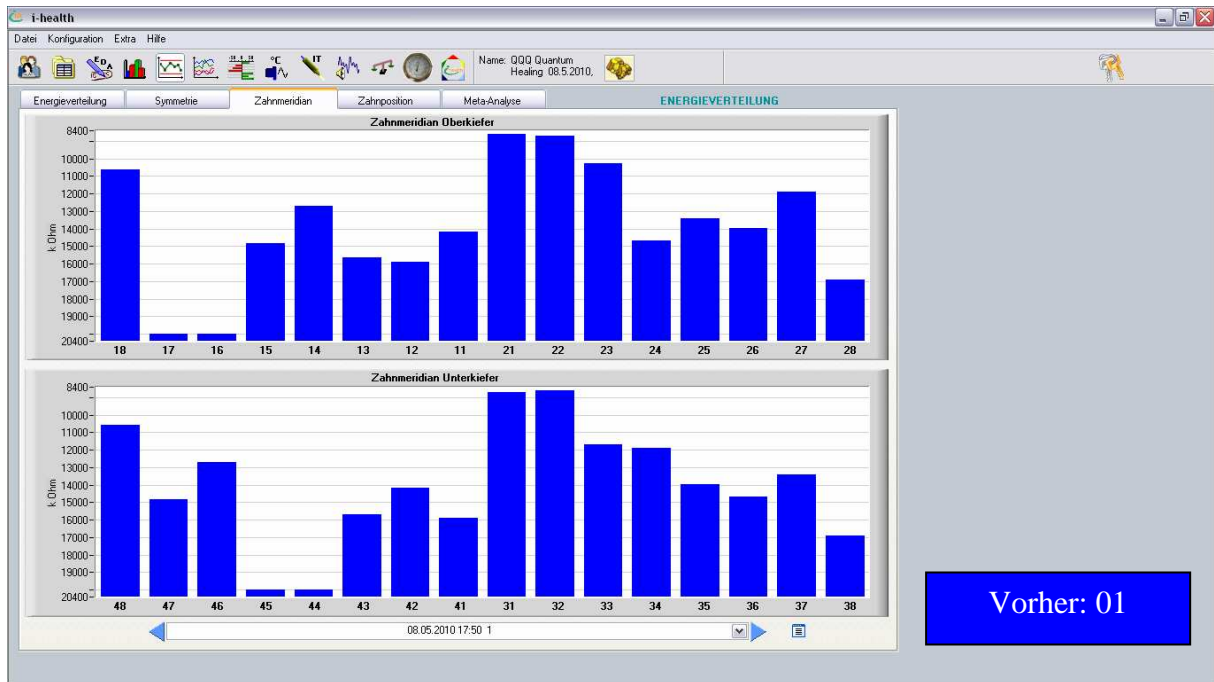

Energiemessung mit dem i-health System: am 08.05.2010 Vor und Nach der Energieübertragung von Tao QQQi Healing