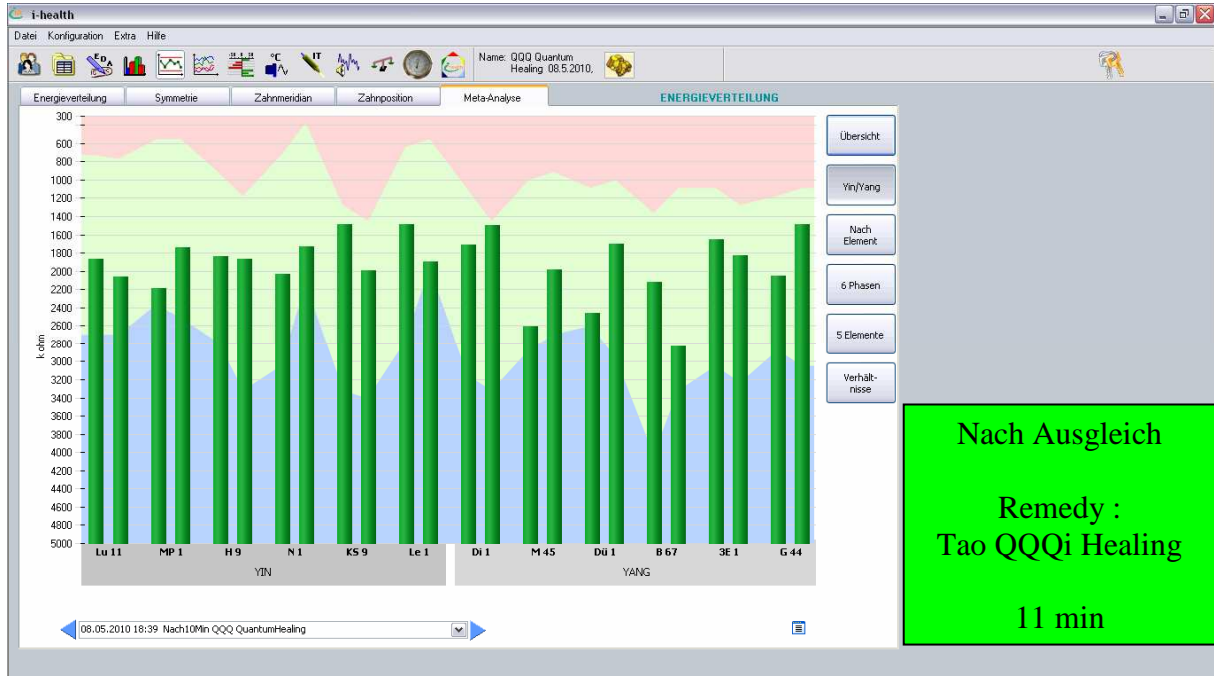

## Energiemessung mit dem i-health System: am 08.05.2010 Vor und Nach der Energieübertragung von Tao QQQi Healing

## Energiesmessung mit dem i-health System: am 08.05.2010 Vor und Nach der Energieübertragung von Tao QQi Healing

## Energiesmessung mit dem i-health System: am 08.05.2010 Vor und Nach der Energieübertragung von Tao QQQi Healing