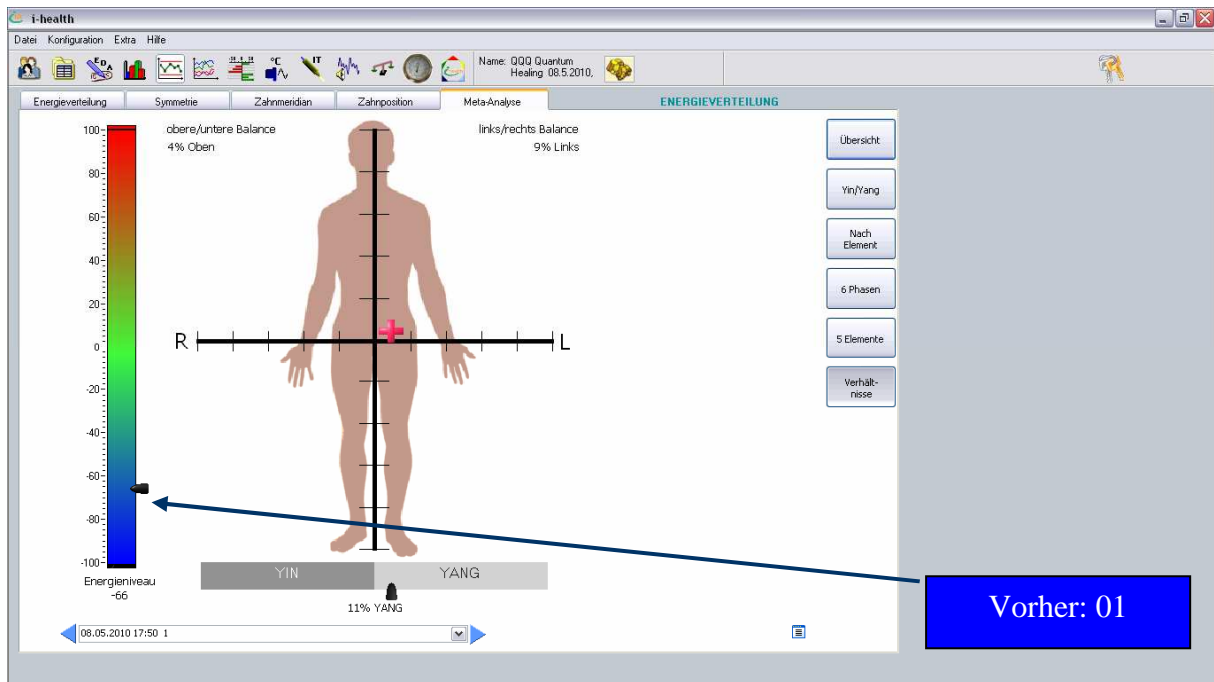

Energiesmessung mit dem i-health System: am 08.05.2010 Vor und Nach der Energieübertragung von Tao QQQi Healing