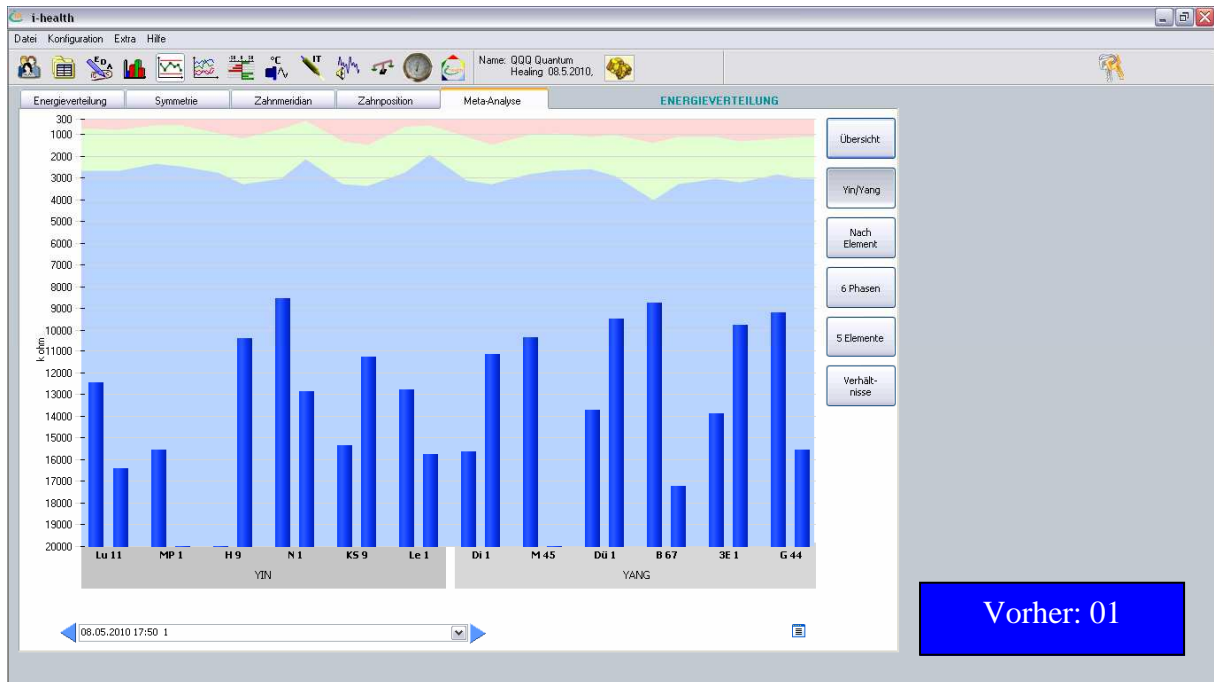

## Energiemessung mit dem i-health System: am 08.05.2010 Vor und Nach der Energieübertragung von Tao QQQi Healing

## Energiesmessung mit dem i-health System: am 08.05.2010 Vor und Nach der Energieübertragung von Tao QQi Healing

## Energiesmessung mit dem i-health System: am 08.05.2010 Vor und Nach der Energieübertragung von Tao QQQi Healing