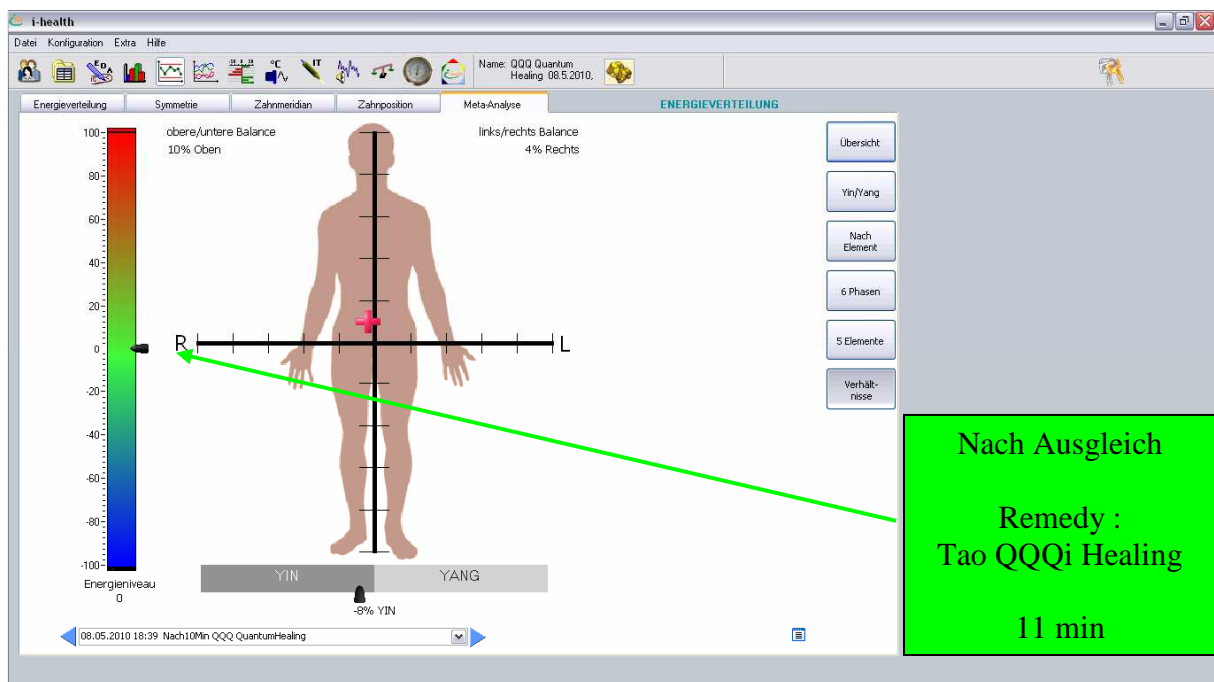

Energiesmessung mit dem i-health System: am 08.05.2010 Vor und Nach der Energieübertragung von Tao QQQi Healing