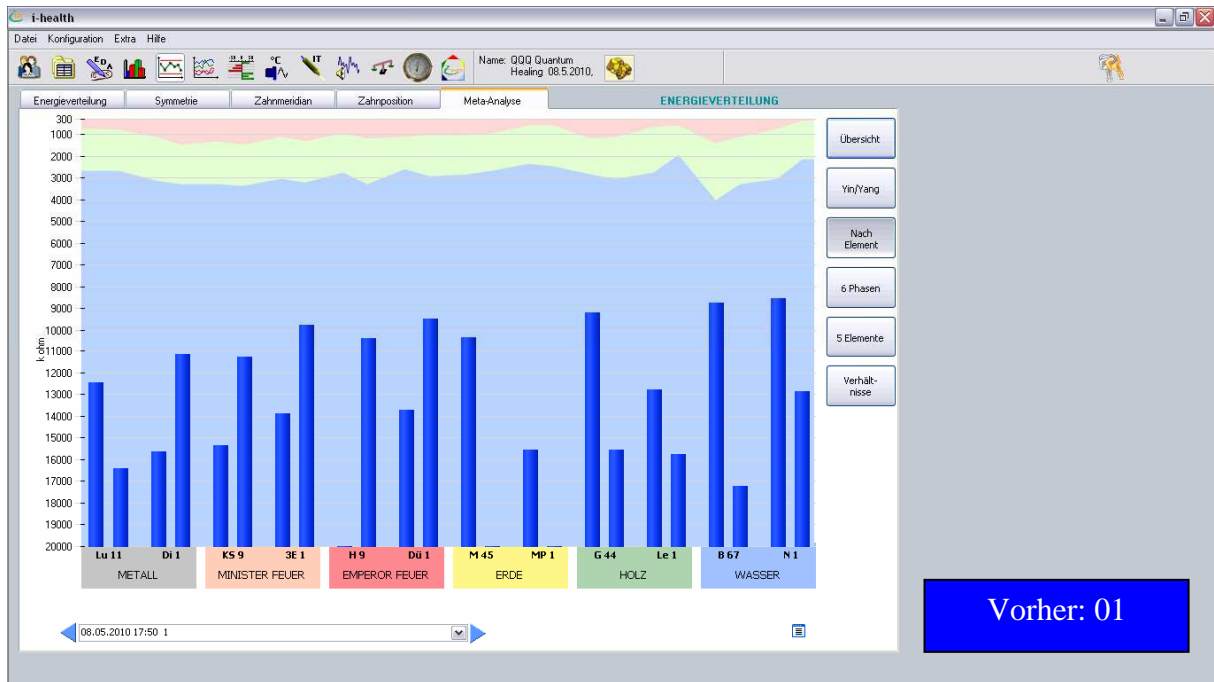

Energiesmessung mit dem i-health System: am 08.05.2010 Vor und Nach der Energieübertragung von Tao QQQi Healing