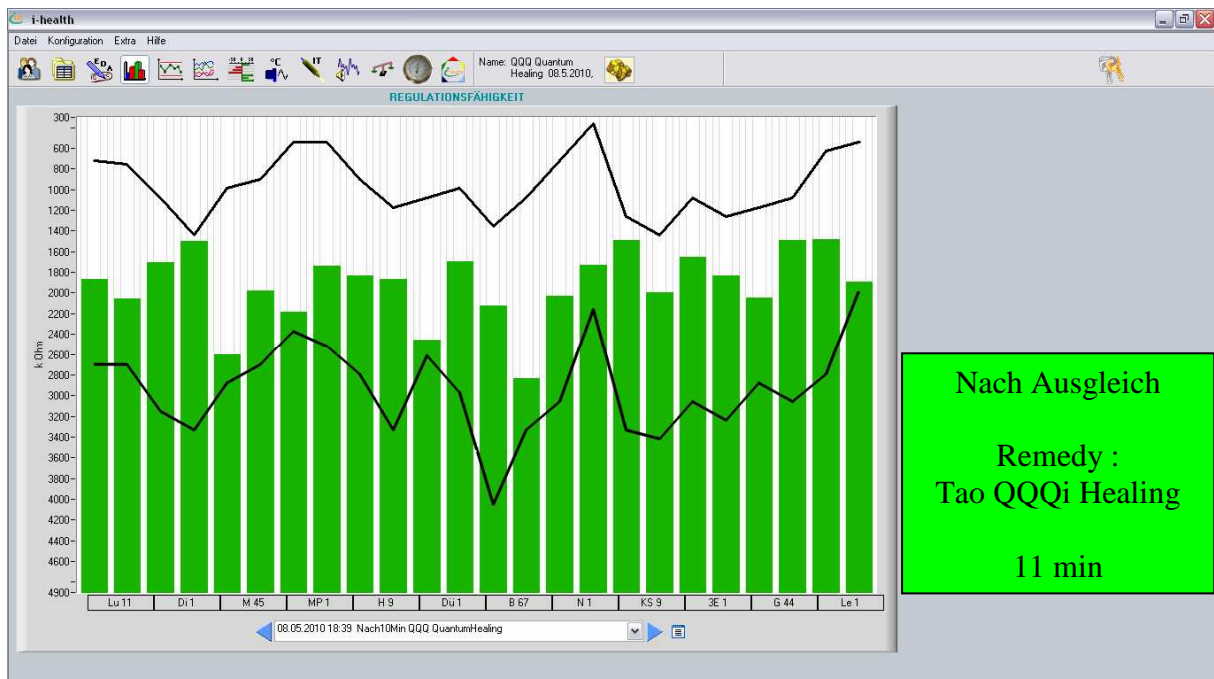

## Energiemessung mit dem i-health System: am 08.05.2010 Vor und Nach der Energieübertragung von Tao QQQi Healing

## Energiesmessung mit dem i-health System: am 08.05.2010 Vor und Nach der Energieübertragung von Tao QQi Healing

## Energiesmessung mit dem i-health System: am 08.05.2010 Vor und Nach der Energieübertragung von Tao QQQi Healing