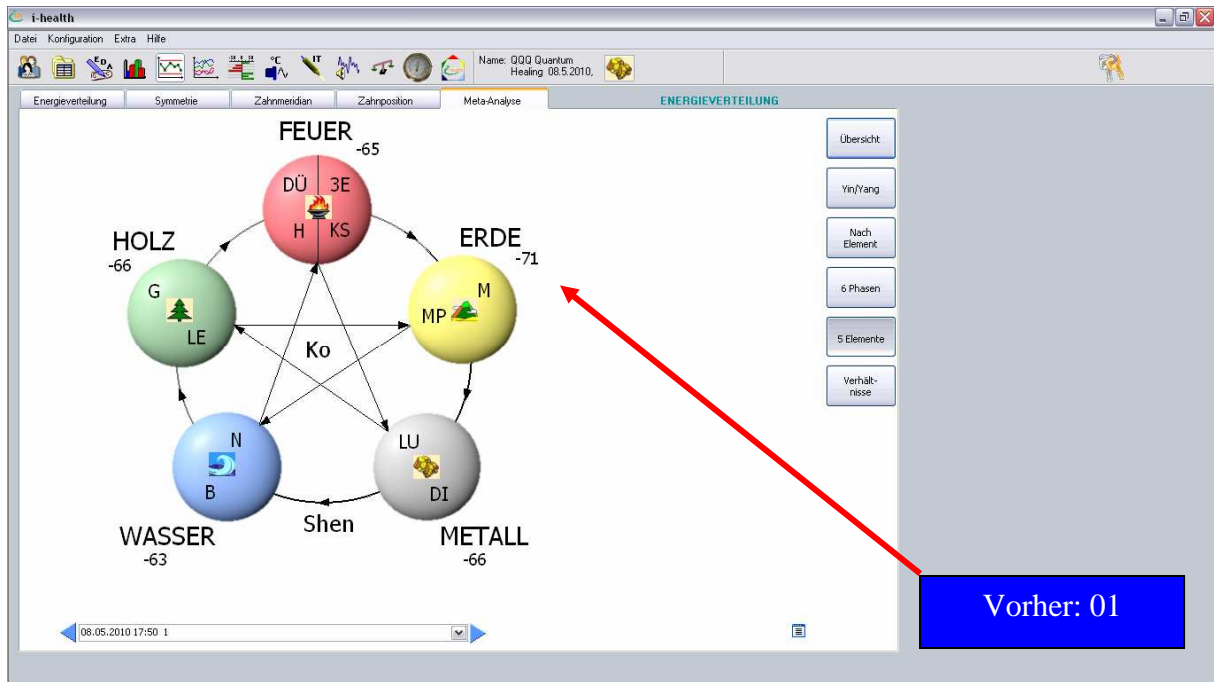

Energiesmessung mit dem i-health System: am 08.05.2010 Vor und Nach der Energieübertragung von Tao QQi Healing