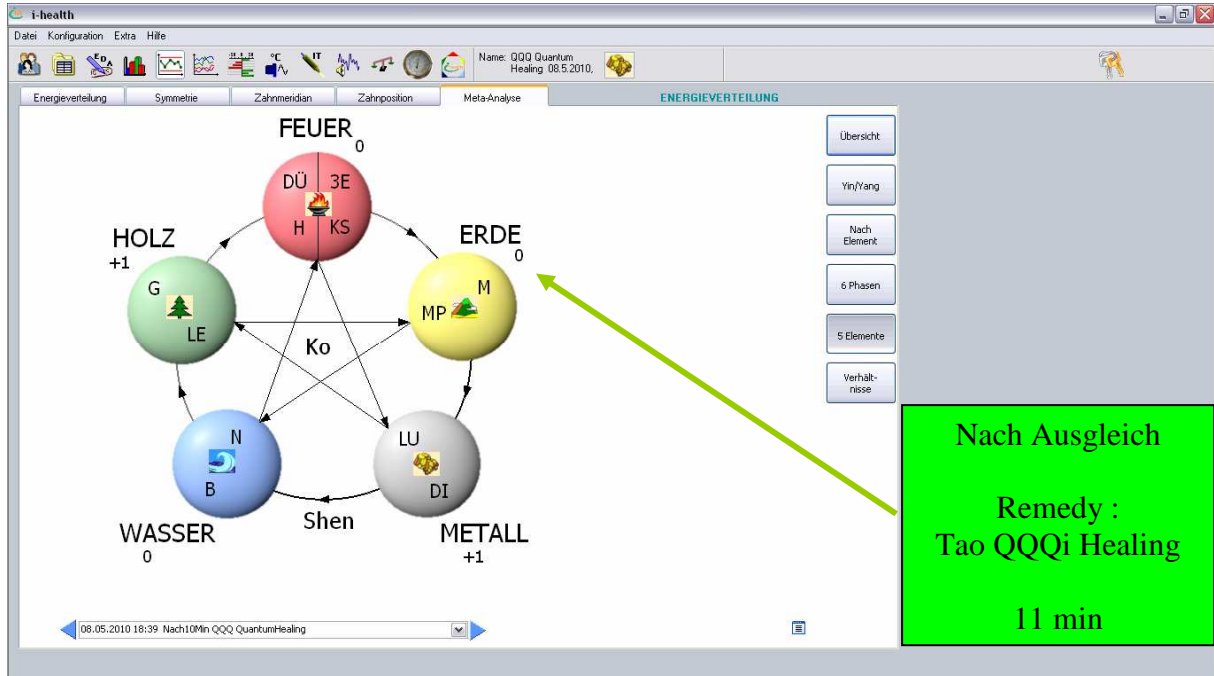

## Energiemessung mit dem i-health System: am 08.05.2010 Vor und Nach der Energieübertragung von Tao QQQi Healing

## Energiesmessung mit dem i-health System: am 08.05.2010 Vor und Nach der Energieübertragung von Tao QQi Healing

## Energiesmessung mit dem i-health System: am 08.05.2010 Vor und Nach der Energieübertragung von Tao QQQi Healing