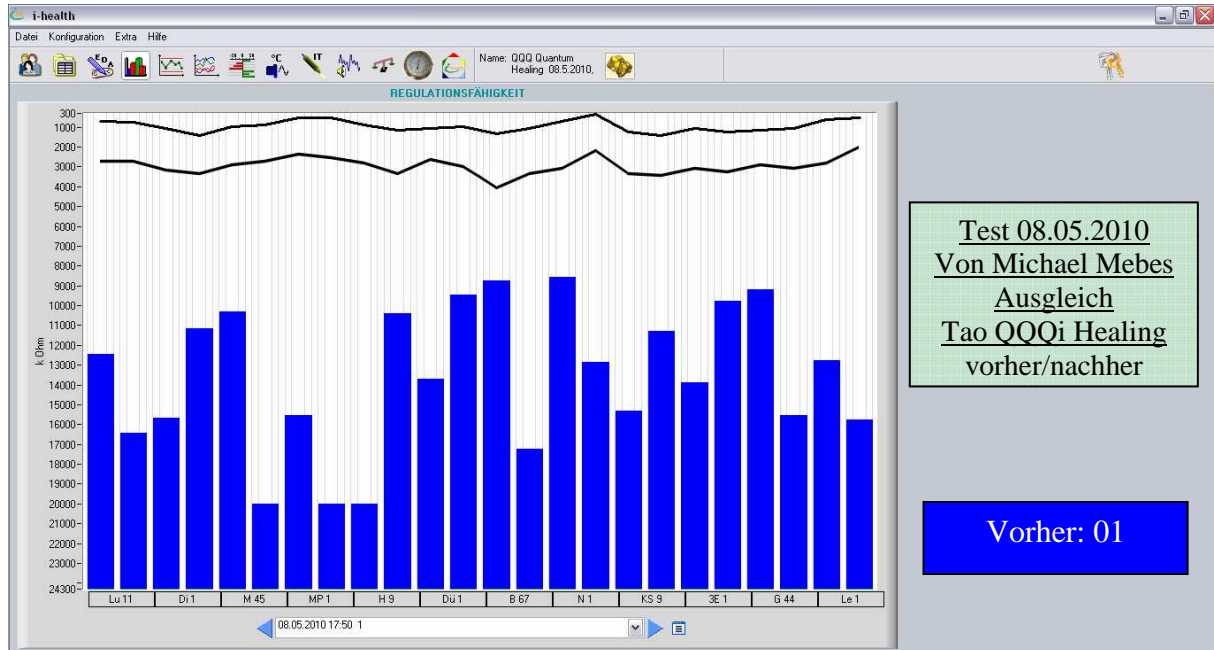

## Energiemessung mit dem i-health System: am 08.05.2010 Vor und Nach der Energieübertragung von Tao QQQi Healing

## Energiesmessung mit dem i-health System: am 08.05.2010 Vor und Nach der Energieübertragung von Tao QQi Healing