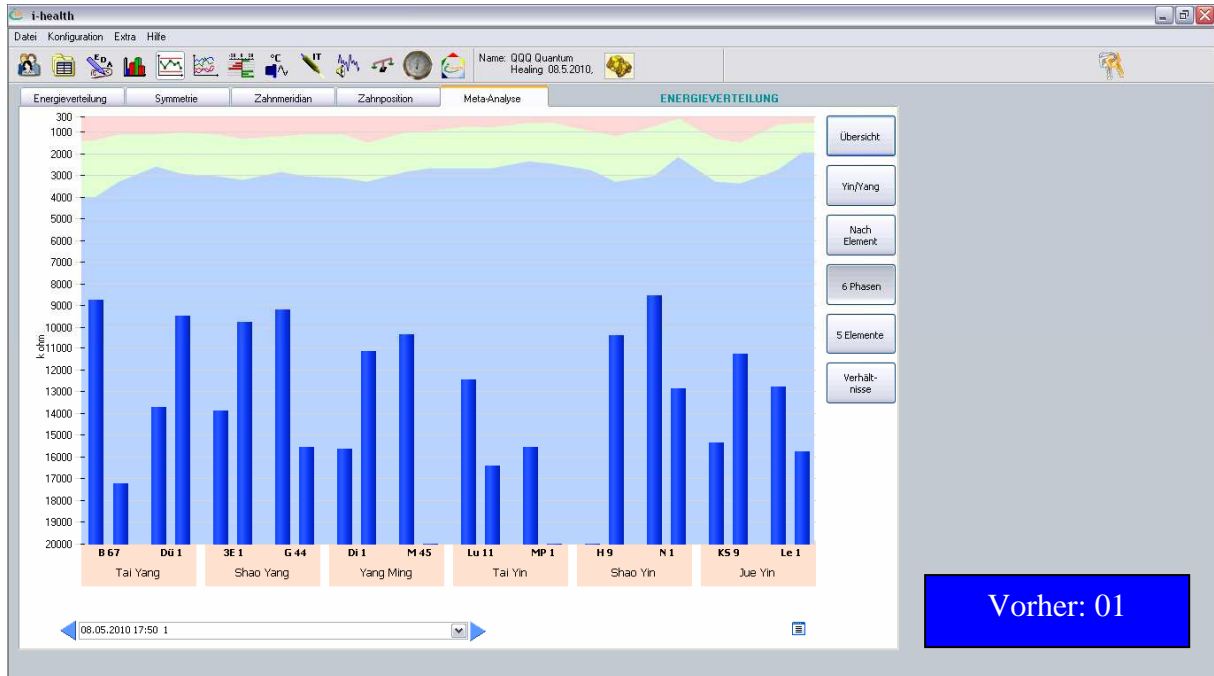

Energiemessung mit dem i-health System: am 08.05.2010 Vor und Nach der Energieübertragung von Tao QQQi Healing